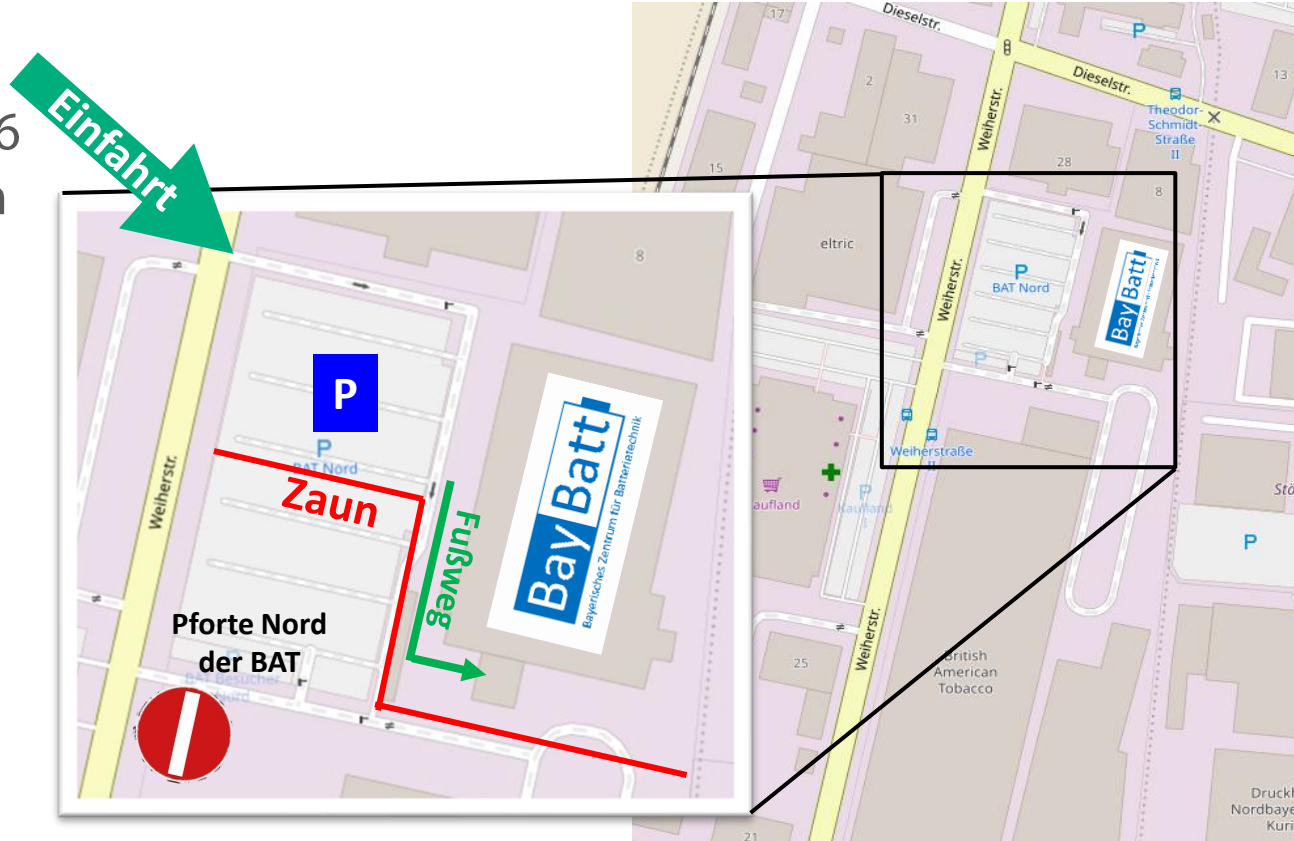

- **Anschrift:**
Weiherstraße 26
95448 Bayreuth

Koordinaten:
N 49.965116
E 11.601722

- **Hinweis:**
Google Maps navigiert bei Eingabe der Adresse an das Werkstor (Schranke) der British American Tobacco, da das entsprechende Flurstück sehr groß ist. Bitte die hintere mit dem Uni-Logo beschilderte Einfahrt zum Parkplatz benutzen.