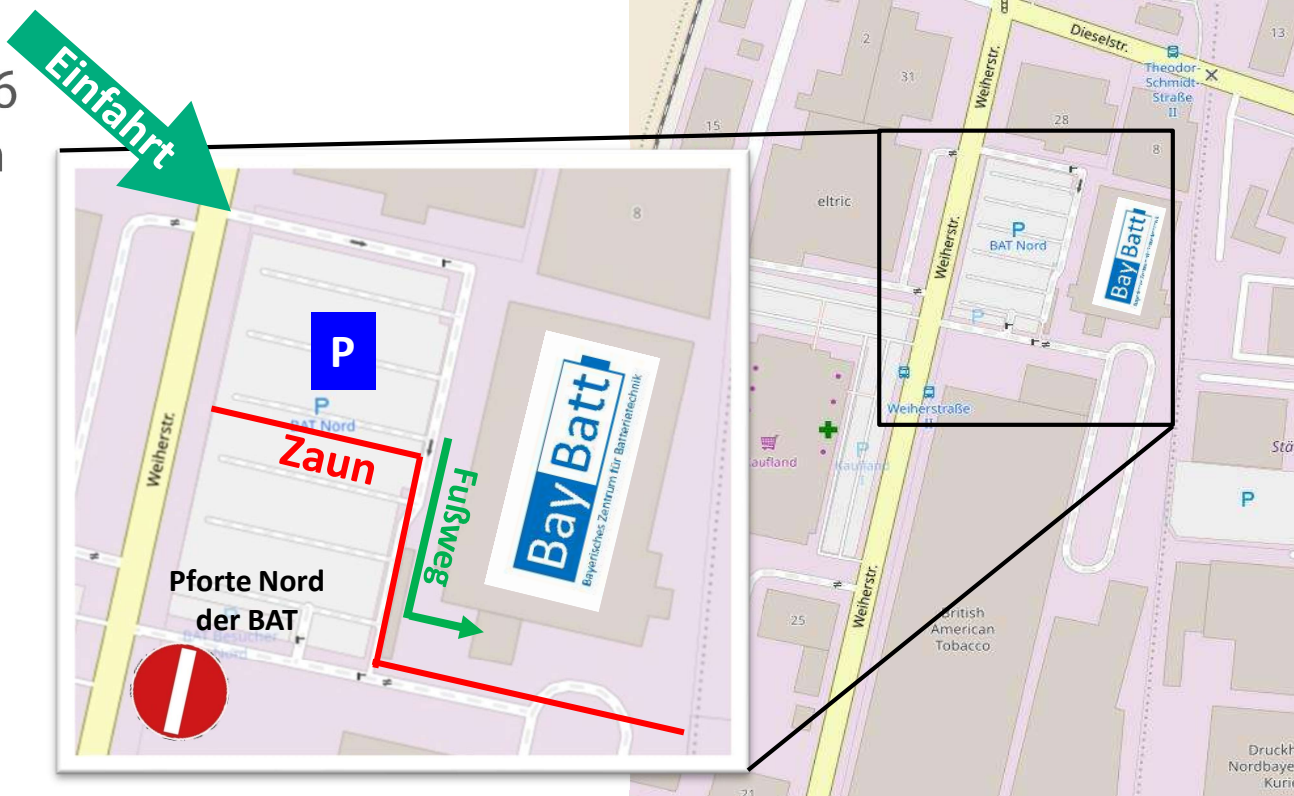

# Ihr Weg zu uns mit dem PKW

Anschrift:  
Weiherstraße 26  
95448 Bayreuth

Koordinaten:  
N 49.965116  
E 11.601722

Hinweis:

Google Maps navigiert bei Eingabe der Adresse an das Werkstor (Schranke) der British American Tobacco, da das entsprechende Flurstück sehr groß ist. Bitte die hintere mit dem Uni-Logo beschilderte Einfahrt zum Parkplatz benutzen.